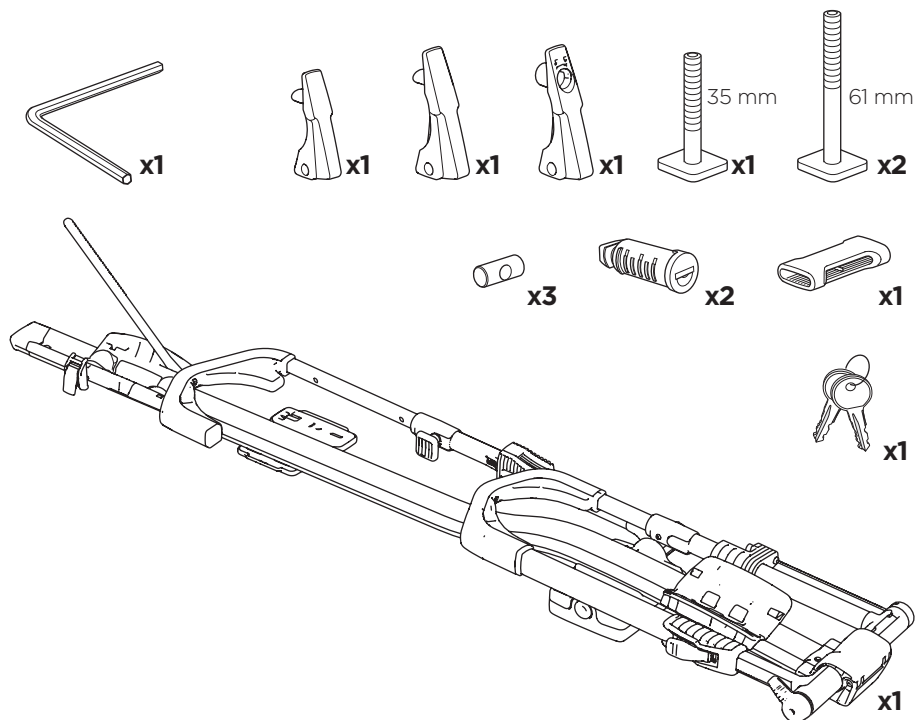

1. **EN** Roof-mounted bike carrier
   DE Dachfahrradträger
   FR Porte-vélo sur le toit
   NL Fietsdrager voor op het dak
   IT Portabici da installare sul tetto
   ES Portabicicletas de techo
   PT Suporte para bicicleta para teto
   SV Takmonterad cykelhållare
   DK Tagmonteret cykelholder
   NO Takmonterte lasteholdere
   FI Katolle asennettava polkupyöräteline
   ET Katusele paigaldatav jalgrattahoidik
   LV Uz jumta uzstādāms velosipēdu turētājs
   LT Ant stogo tvirtinami dviračių laikikliai
   PL Bagażnik rowerowy montowany na dachu
   RU Устанавливаемое на крыше крепление для велосипедов
   UK Багажник для велосипедів, що монтується на даху
   BG Покривен багажник за велосипеди
   CS Nosič jízdních kol s montáží na střechu
   SK Nosič bicyklov s montážou na strechu
2. **SL** Nosilec za kolesa
   HR/BiH Krovni nosač bicikla
   RO Suport pentru bicicletă montat pe pavilion
   HU Tetőre szerelhető kerékpártartó
   EL Σχάρα ποδηλάτου οροφής
   TR Araç üstüne bağlanan bisiklet taşıyıcı
3. **HE** מחזק אופניים המורכב על הגג
   AR حامل الدراجة للتثبيت على السقف
4. **ZH** 頂置自行車架
   JA ルーフマウント型サイクルキャリア
   KO 지붕 장착 자전거 캐리어
   TH โครงยึดจับจักรยานแบบติดตั้งบนหลังคา

CITY CRASH

Complies with ISO norm