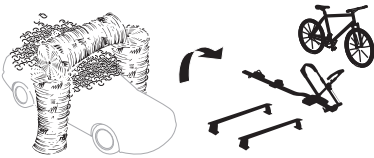

➤ Instructions

Thule UpRide
599

- EN** Roof-mounted bike carrier
DE Dachfahrradträger
FR Porte-vélo sur le toit
NL Fietsdrager voor op het dak
IT Portabici da installare sul tetto
ES Portabicicletas de techo
PT Suporte para bicicleta para teto
SV Takmonterad cykelhållare
DK Tagmonteret cykelholder
NO Takmonterte lasteholdere
FI Katolle asennettava polkupyöräteline
ET Katusele paigaldatav jalgrattahoidik
LV Uz jumta uzstādāms velosipēdu turētājs
LT Ant stogo tvirtinami dviračių laikikliai
PL Bagażnik rowerowy montowany na dachu
RU Устанавливаемое на крыше крепление для велосипедов
UK Багажник для велосипедів, що монтується на даху
BG Покривен багажник за велосипеди
CS Nosič jízdních kol s montáží na střechu
SK Nosič bicyklov s montážou na strechu
- SL** Nosilec za kolesa
HR/BiH Krovni nosač bicikla
RO Suport pentru bicicletă montat pe pavilion
HU Tetőre szerelhető kerékpártartó
EL Σχάρα ποδηλάτου οροφής
TR Araç üstüne bağlanan bisiklet taşıyıcı
- HE** מחזק אופניים המורכב על הגג
AR حامل الدراجة للتثبيت على السقف
- ZH** 頂置自行車架
JA ルーフマウント型サイクルキャリア
KO 지붕 장착 자전거 캐리어
TH โครงยึดจับจักรยานแบบติดตั้งบนหลังคา

CITY CRASH

Complies with ISO norm

Max
20 kg

7,7 kg

Thule Bike Rack Around-the-Bar Adapter

8898

Thule UpRide 599 Fit Table

i

20x20 mm T-screw (included)

Thule WingBar/
SlideBar/AeroBar
or other 20 mm T-track

➔ **4** - **5** ➔ **9**

Square bars

Aluminium bars

➔ **6** - **8** ➔ **9**

4

5